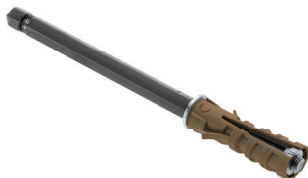

Podpórka SMART  
Shelf support SMART  
Полкодержатель SMART

PP-SMART-000	srebrny / silver / серебристый	stal / steel / сталь

Podpórka CLEAR  
Shelf support CLEAR  
Полкодержатель CLEAR

	mm	mm	kg			
PP-NW09X90B	9	90	10	brąz brown коричневый	stal steel сталь	200
PP-NW10X100B	10	110	15			
PP-NW10X145B	10	145	15			
PP-NW12X120B	12	120	15			100
PP-NW14X120B	14	120	25			
PP-NW14X140B	14	140	25			
PP-NW14X165B	14	165	25			