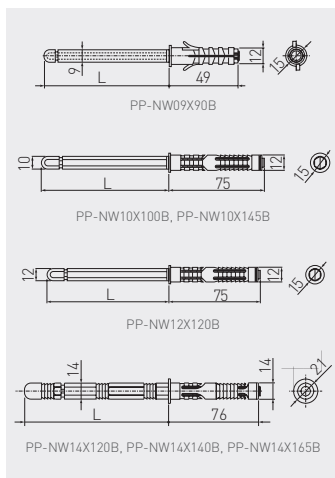

Podpórka SMART  
Shelf support SMART  
Полкодержатель SMART

PP-SMART-000	srebrny / silver / серебристый	stal / steel / сталь

Podpórka CLEAR  
Shelf support CLEAR  
Полкодержатель CLEAR

	mm	mm	kg			
PP-NW09X90B	9	90	10	brąz brown коричневый	stal steel сталь	200
PP-NW10X100B	10	110	15			
PP-NW10X145B	10	145	15			
PP-NW12X120B	12	120	15			100
PP-NW14X120B	14	120	25			
PP-NW14X140B	14	140	25			
PP-NW14X165B	14	165	25			