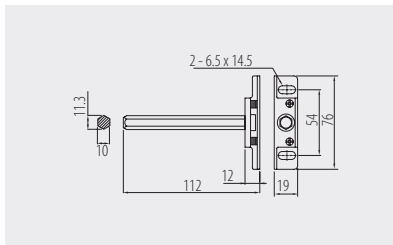

Podpórka SMART  
Shelf support SMART  
Полкодержатель SMART

PP-SMART-000	srebrny / silver / серебристый	stal / steel / сталь

Podpórka CLEAR  
Shelf support CLEAR  
Полкодержатель CLEAR

	mm	mm	kg			
PP-NW09X90B	9	90	10	brąz brown коричневый	stal steel сталь	200
PP-NW10X100B	10	110	15			
PP-NW10X145B	10	145	15			
PP-NW12X120B	12	120	15			100
PP-NW14X120B	14	120	25			
PP-NW14X140B	14	140	25			
PP-NW14X165B	14	165	25			